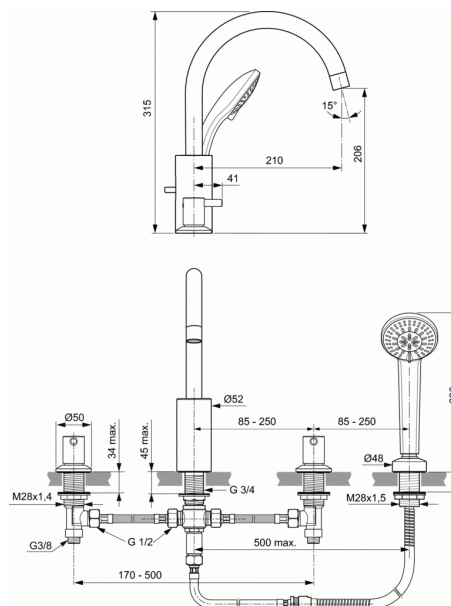

Cod produs BC198

CERALINE

Baterie cu 4 orificii pentru cada si dus cu pipa

Baterie cu 4 orificii pentru cada si dus cu pipa

Piulite G1/2 cu garnituri pentru conectarea la apa

Valva ceramica G1/2 90° stanga si dreapta

Cu accesorii (para de dus mobila cu 3 functii Idealrain Soft 80 mm, furtun flexibil de dus metalic cu zale duble)

Maner metalic

Divertor manual

Aerator tip Perlator

In conformitate cu EN817

FINISAJ*

AA

* AA = Crom